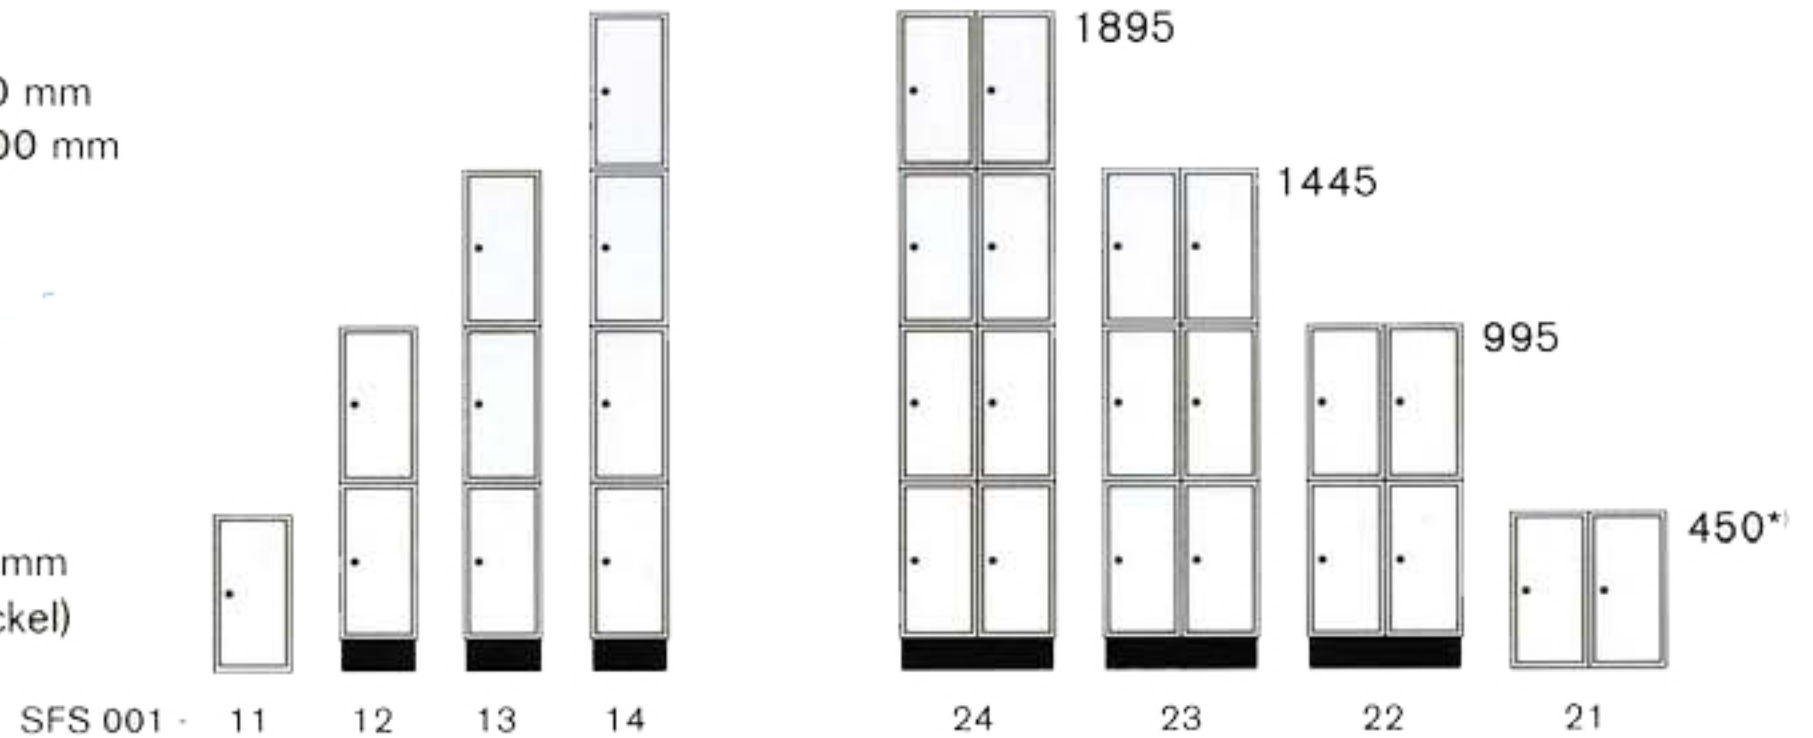

Übersicht SFS-Wertfächer von SONO

SFS 001

Breite Einzelschrank 250 mm
 Breite Doppelschrank 500 mm
 Tiefe 400 mm
 Höhen in mm. (s. Abb.)

■ = Sockelhöhe 95 mm
 *) (ohne Sockel)

SFS 002

Breite Einzelschrank 270 mm
 Breite Doppelschrank 540 mm
 Tiefe 350 mm
 Höhen in mm. (s. Abb.)