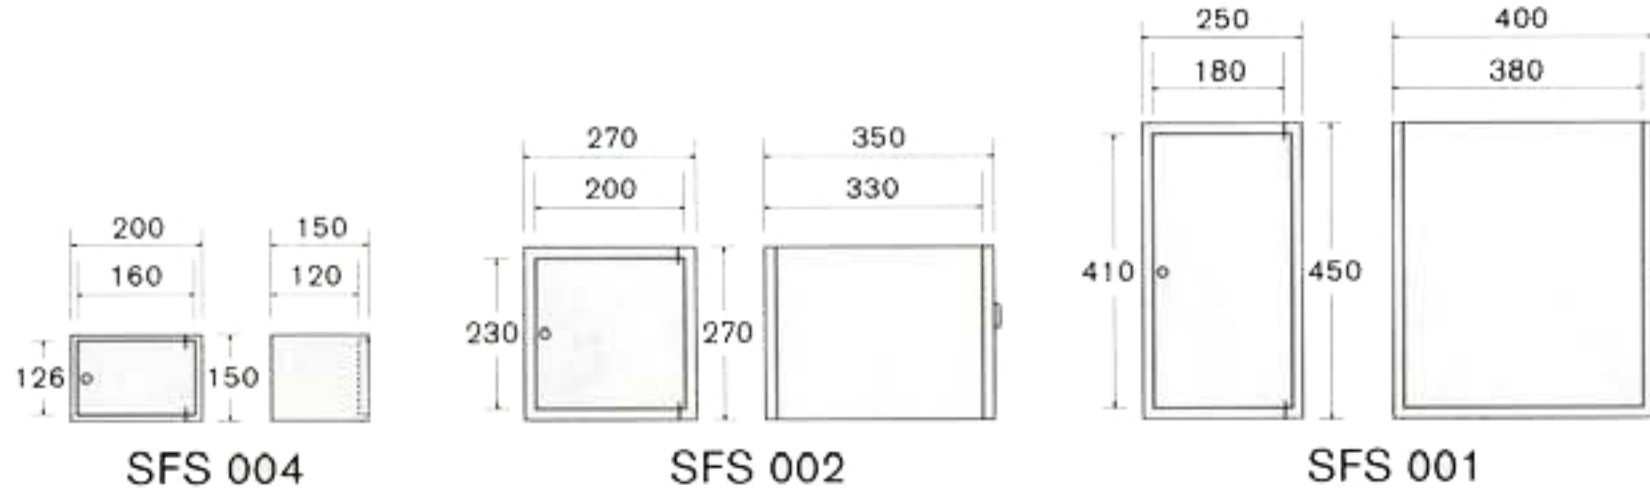

Übersicht SFS-Wertfächer von SONO

SFS 001

Breite Einzelschrank 250 mm
 Breite Doppelschrank 500 mm
 Tiefe 400 mm
 Höhen in mm. (s. Abb.)

■ = Sockelhöhe 95 mm
 *) (ohne Sockel)

SFS 002

Breite Einzelschrank 270 mm
 Breite Doppelschrank 540 mm
 Tiefe 350 mm
 Höhen in mm. (s. Abb.)